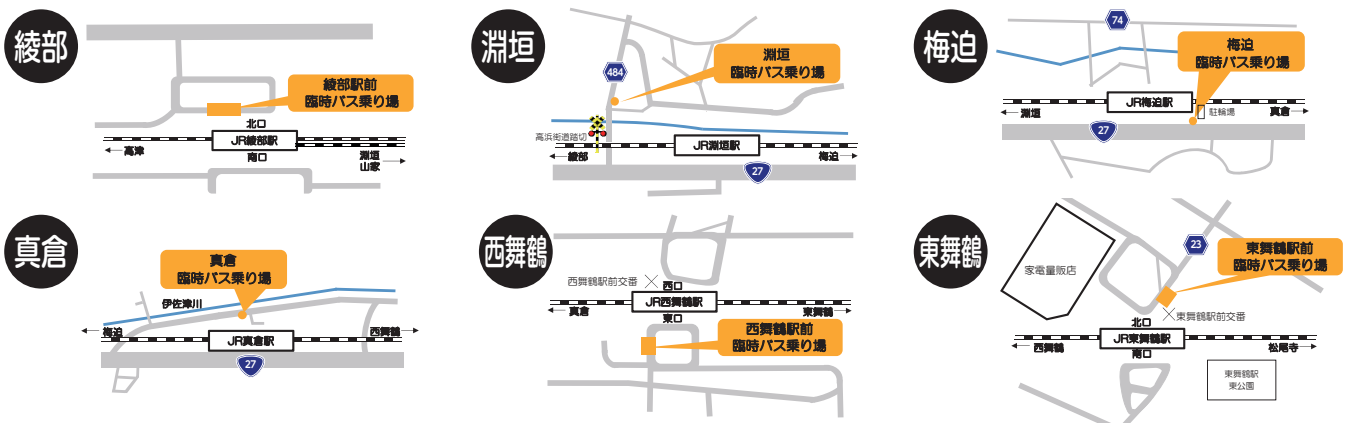

# 舞鶴線一部列車の 運休及び臨時バスの運転について

JR西日本では、線路設備の集中工事を実施するため、**一部列車の運転を取り止めます**。工事時間帯は臨時バスを運転いたします。**バスは通常より時間を要し、バスの座席には限りがありますので、ご利用日やご利用時間の変更をご検討ください。**

ご利用のお客様には大変ご迷惑をおかけいたしますが、ご理解とご協力をお願いいたします。

実施日	実施区間
<b>10月17日(月)、18日(火)、19日(水)</b>	<b>綾部 ~ 東舞鶴</b>

《下り方面 (綾部→東舞鶴)》 ※道路事情によりバスが遅れる可能性があります。

運休列車						臨時バス運転区間・発車予定時刻					
綾部 発	湍垣 発	梅迫 発	真倉 発	西舞鶴 発	東舞鶴 着	綾部 発	湍垣 発	梅迫 発	真倉 発	西舞鶴 発	東舞鶴 着
綾部駅 8:51発(東舞鶴駅 9:20着)の列車まで、通常通り運転いたします。											
9:47	まいづる1号			10:04	10:11	9:50	10:05	10:09	10:18	10:31	10:56
10:33	10:38	10:45	10:52	10:57	11:04						
						11:10	11:25	11:29	11:38	11:51	12:16
11:37	まいづる3号			11:55	12:01	11:45	12:00	12:04	12:13	12:26	12:51
12:35	12:40	12:46	12:54	13:05	13:12	12:45	13:00	13:04	13:13	13:26	13:51
13:19	13:24	13:28	13:35	13:41	13:48	13:25	13:40	13:44	13:53	14:06	14:31
13:37	まいづる5号			13:55	14:02	13:55	14:10	14:14	14:23	14:36	15:01
—	—	—	—	15:26	15:33						
綾部駅 14:33発(東舞鶴駅 15:04着)の列車は時刻変更し、運転いたします。											
綾部駅 15:37発(東舞鶴駅 16:01着)のまいづる7号から、通常通り運転いたします。											

《上り方面 (東舞鶴→綾部)》 ※道路事情によりバスが遅れる可能性があります。

運休列車						臨時バス運転区間・発車予定時刻					
東舞鶴 発	西舞鶴 発	真倉 発	梅迫 発	湍垣 発	綾部 着	東舞鶴 発	西舞鶴 発	真倉 発	梅迫 発	湍垣 発	綾部 着
東舞鶴駅 8:56発(綾部駅 9:24着)の列車まで、通常通り運転いたします。											
9:45	9:53	10:00	10:07	10:10	10:16	9:45	10:10	10:23	10:32	10:36	10:51
10:27	10:35	まいづる6号			10:52	10:30	10:55	11:08	11:17	11:21	11:36
11:23	11:30	11:35	11:45	11:49	11:54	11:30	11:55	12:08	12:17	12:21	12:36
12:29	12:36	まいづる8号			12:54	12:30	12:55	13:08	13:17	13:21	13:36
13:23	13:30	13:35	13:45	13:49	13:54	13:30	13:55	14:08	14:17	14:21	14:36
14:03	14:09	—	—	—	—						
14:28	14:36	まいづる10号			14:54	14:30	14:55	15:08	15:17	15:21	15:36
東舞鶴駅 15:19発(綾部駅 15:53着)の列車から、通常通り運転いたします。											

## 臨時バス乗り場ご案内図

※湍垣のバス乗り場は、駅から離れていますのでご注意ください。