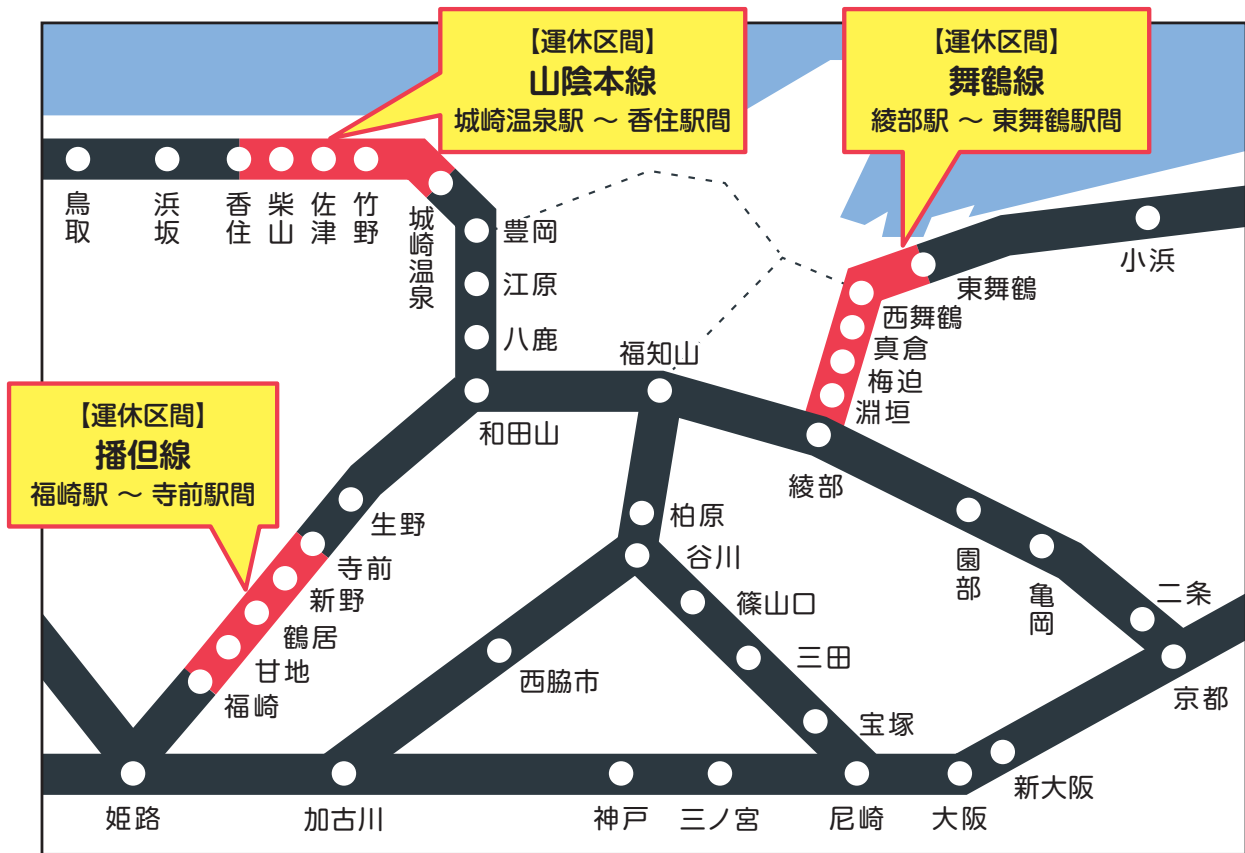

# 舞鶴線・播但線・山陰本線

(綾部駅～東舞鶴駅)

(福崎駅～寺前駅)

(城崎温泉駅～香住駅)

## 運休区間・日時

**舞鶴線:** 2022年10月17日(月)・18日(火)・19日(水)

**播但線:** 2022年10月24日(月)・25日(火)・26日(水)  
10月31日(月)・11月1日(火)・2日(水)

**山陰本線:** 2022年10月24日(月)・25日(火)・26日(水)

※時間帯は各線区、各日とも9時頃～15時頃まで

## 臨時バス乗り場ご案内図

※甘地、鶴居のバス乗り場は、各駅から離れていますので、ご注意ください。

## 臨時バス乗り場ご案内図

※柴山のバス乗り場は、駅から離れていますのでご注意ください。  
※竹野～佐津～柴山はカーブが多い道路を通行します。